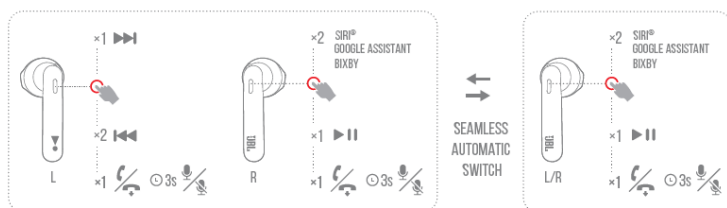

JBL Tune 225TWBT

Стерео слушалки с вграден Bluetooth приемник

Комплектът включва

Начин на поставяне

Използване за първи път

Включване и свързване

Свързване

Изключване

Ръчно свързване

Включване и свързване към устройство

свързване

включване

изключване

Команди

Зареждане

Спецификации