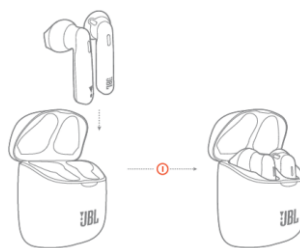

JBL Tune 225TWBT

Стерео слушалки с вграден Bluetooth приемник

Комплектът включва

Начин на поставяне

Използване за първи път

Включване и свързване

Свързване

Изключване

Ръчно свързване

Включване и свързване към устройство

свързване

включване

изключване

Команди

Зареждане

Спецификации