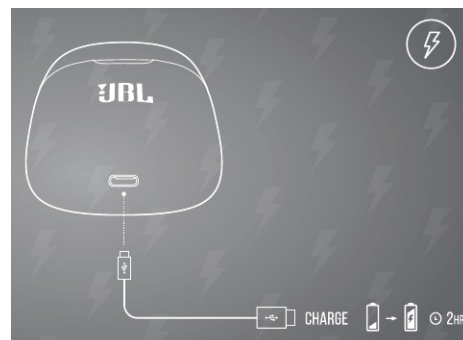

JBL Tune 225TWBT

Стерео слушалки с вграден Bluetooth приемник

Комплектът включва

Начин на поставяне

Използване за първи път

Включване и свързване

Свързване

Изключване

Ръчно свързване

Включване и свързване към устройство

свързване

включване

изключване

Команди

Зареждане

Спецификации

Говорители – 12 мм

Честотна лента – 20Hz-20kHz

Чувствителност – 98dB

Импеданс – 32 ома

Bluetooth протокол – 5.0

Батерия – литиево-полимерна, 3,85V

Време за зареждане – 2 часа

Продължителност на работа с едно зареждане - до 25 часа