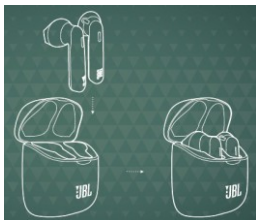

JBL Tune 225TWBT

Стерео слушалки с вграден Bluetooth приемник

Комплектът включва

Начин на поставяне

Използване за първи път

Включване и свързване

Свързване

Изключване

Ръчно свързване

Включване и свързване към устройство

свързване

включване

изключване

Команди

Зареждане

Спецификации