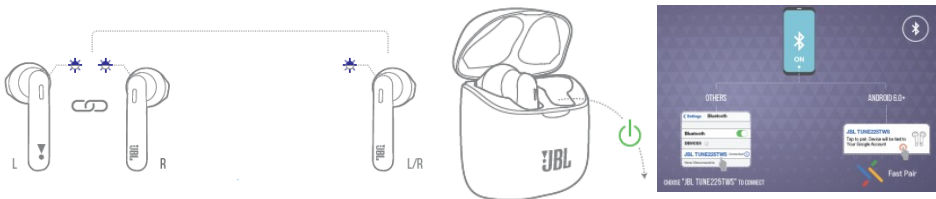

JBL Tune 225TWBT

Стерео слушалки с вграден Bluetooth приемник

Комплектът включва

Начин на поставяне

Използване за първи път

Включване и свързване

Свързване

Изключване

Ръчно свързване

Включване и свързване към устройство

свързване

включване

изключване

Команди

Зареждане

Спецификации

Говорители – 12 мм

Честотна лента – 20Hz-20kHz

Чувствителност – 98dB

Импеданс – 32 ома

Bluetooth протокол – 5.0

Батерия – литиево-полимерна, 3,85V

Време за зареждане – 2 часа

Продължителност на работа с едно зареждане - до 25 часа